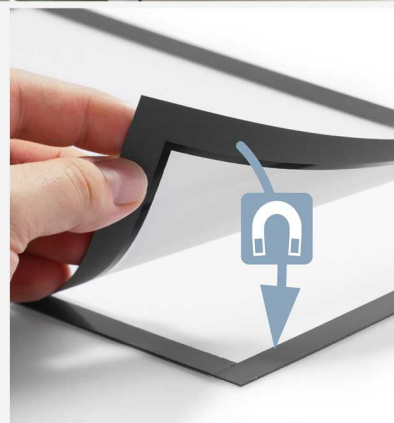

DURAFRAME® Wall Paper

Duraframe formato poster ideale per attirare l'attenzione su pubblicità e/o manifesti.

Cod.	Formato Utile	Colore	Umv
86905	A4 - 21x 29,7cm	nero	pz
86906	A4 - 21x 29,7cm	argento	pz